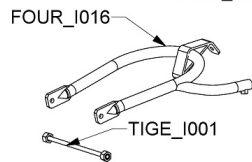

Support de Fusée et Fusée diam 20 mm

Roulements diam 20/42 mm et entretoise

SUPP_Y006
gauche / Left

SUPP_Y005
droite / Right

ENTR_A006

ROUL_I002

ECRO_I002

AXE_I205

ROUL_I002

ENTR_I005

BOIT_I006

AXEF_I001

ROUL_I008

EMBO_P002

BAGU_I001

TUBD_A001
Ou TUBD_A005 (en une partie)

SANG_T001

ROUL_I008

CHAM_C001
: Chambre à air / Inner Tube

ROUE_N020 Roue complete
Full wheel

JANT_N008

ROUL_I005

ENTR_I006

BOUC_P001