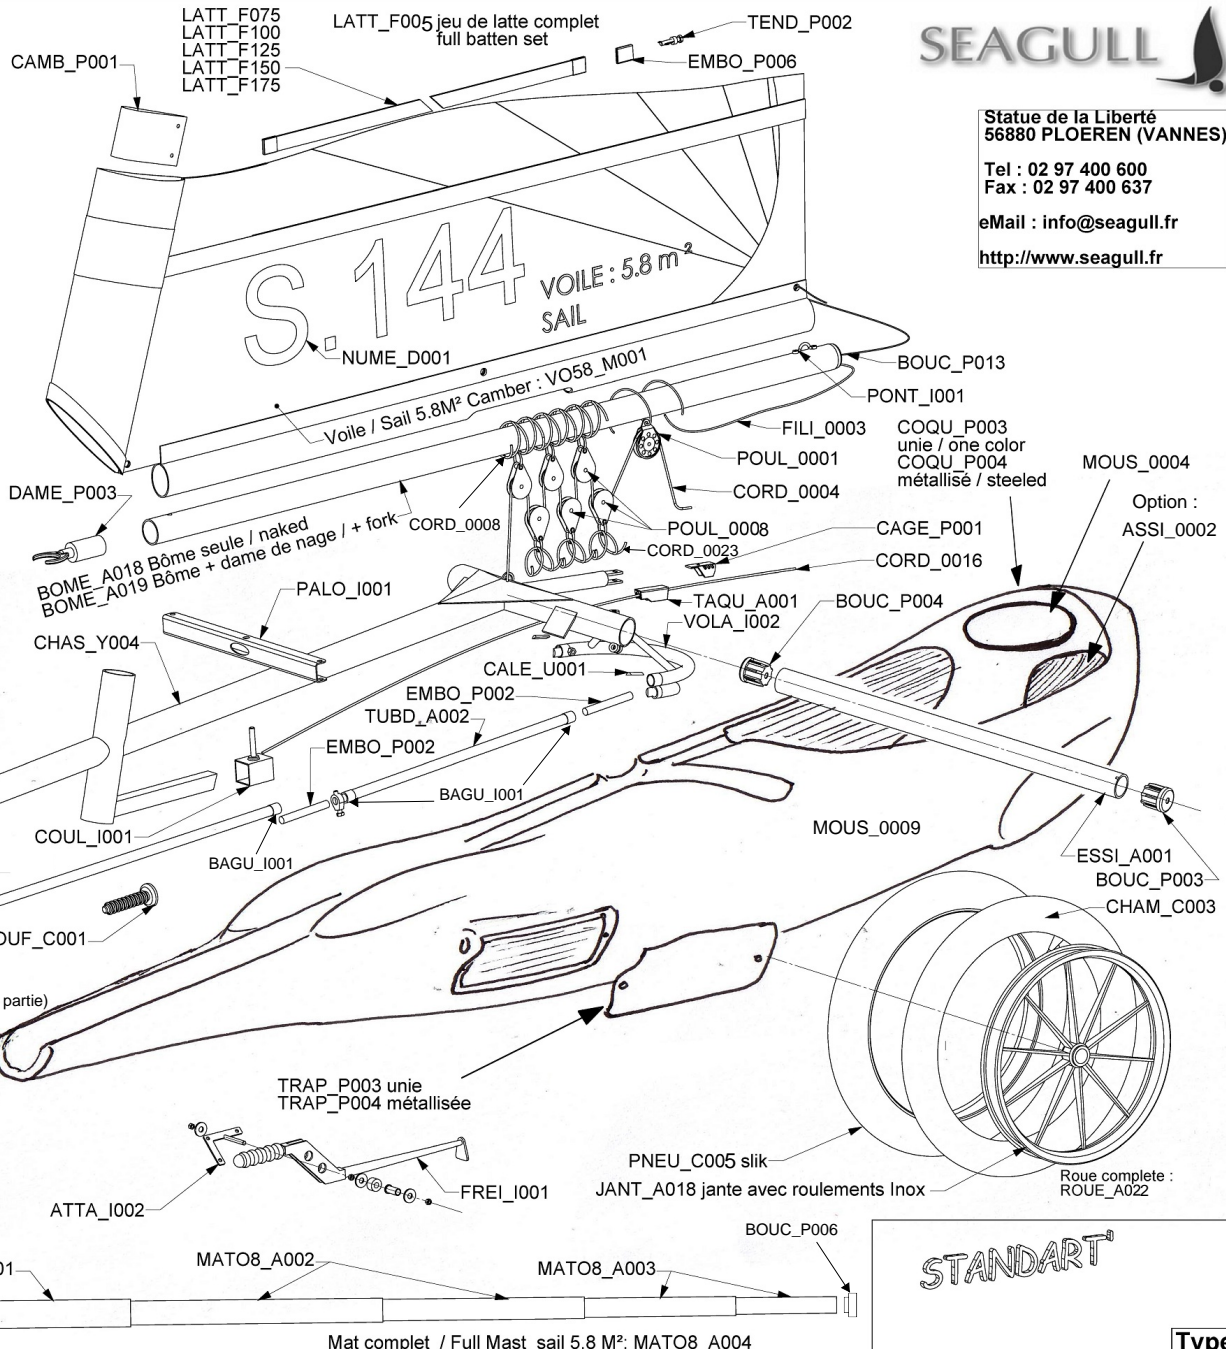

Support de Fusée et Fusée diam 20 mm

Roulements diam 20/42 mm et entretoise

SUPP_Y006
gauche / Left

SUPP_Y005
droite / Right

ENTR_A006

ROUL_I002

ECRO_I002

AXE_I205

SANG_T001

ROUL_I008

CHAM_C001
: Chambre à air / Inner Tube

ROUE_N020 Roue complete
Full wheel

JANT_N008

ROUL_I005

ENTR_I006

BOUC_P001

MATO8_A001

MATO8_A002

MATO8_A003

Mat complet / Full Mast sail 5.8 M²: MATO8_A004

Statue de la Liberté
56880 PLOEREN (VANNES)

Tel : 02 97 400 600
Fax : 02 97 400 637

eMail : info@seagull.fr

http://www.seagull.fr

STANDART

Type