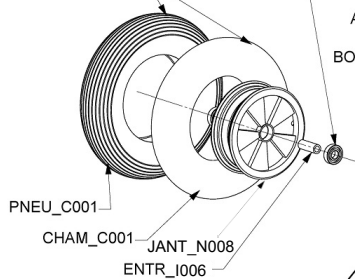

LATT\_F002 jeu de latte complet promo sport  
full batten set  
LATT\_E010 jeu de latte RBS15 mm + embouts P-sport  
full batten RBS15 mm

LATT\_F075  
LATT\_F100  
LATT\_F125  
LATT\_F150

Voile Promo sport brise 4.7 m<sup>2</sup> classique : VO47\_D002  
Sail Promo sport tempest 4.7 m<sup>2</sup>

VOILE : 5.5 m<sup>2</sup>  
SAIL

Voile Promo sport "fab" 5.5 m<sup>2</sup> classique : VOSS\_D001  
Sail Promo sport 5.5 m<sup>2</sup> classic

ROUL\_I005 rlt inox S6204 2rs

Roue complete :  
ROUE\_N020

EMBO\_P006